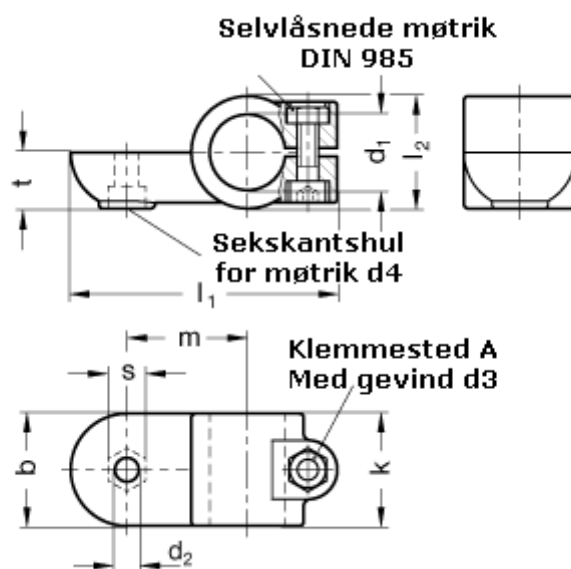

Varenummer: 20278B50OZ2BL
Beskrivelse: E+G laskeforbindelse
GN278-B50-OZ-2-BL

Mål

b = 65	m = 70
d1 = B50	s = 17.0
d2 = 10.5	t = 32.5
d3 = M10	
d4 = M10	
k = 65	
l1 = 148	
l2 = 65	